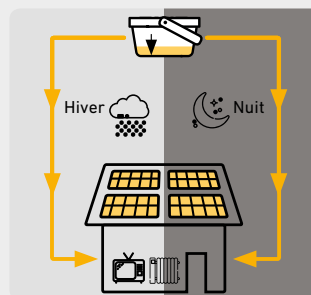

Les prix s'entendent hors taxes.

ESTIMEZ VOTRE POTENTIEL D'ÉCONOMIE

Intéressé-e ? Contactez-nous. Nous déterminerons ensemble le gain que pourrait vous rapporter la solution HORIZON.

VOS AVANTAGES

- Pas d'investissement de départ
- Aucun coût d'entretien
- Énergie produite = entièrement consommée
- Possibilité de stocker jusqu'à 7000 kWh
- Aucune contrainte du moment de consommation
- Pas d'utilisation d'espace à domicile
- Économies potentielles

UN PRINCIPE SIMPLE : STOCKEZ ET CONSOMMEZ À VOTRE GUISE !

Durant les beaux jours, vous consommez l'énergie de votre installation solaire. Votre compteur sortant enregistre la quantité d'énergie stockée.