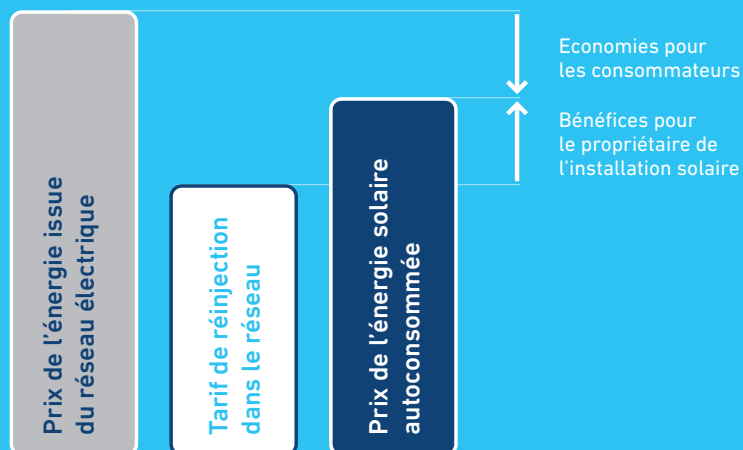

LE RCP, UN GAIN FINANCIER POUR TOUS

La création d'un regroupement dans le cadre de la consommation propre (RCP) vous permet de vendre l'électricité produite par votre installation solaire aux habitants de votre immeuble. Ceci, à un prix avantageux pour tous.

Ainsi, vous bénéficiez d'une meilleure rentabilité pour vos investissements, tout en permettant aux membres de votre regroupement de profiter d'une énergie verte et moins chère que celle issue habituellement du réseau électrique.

UNE OFFRE QUI S'ADAPTE À VOS BESOINS

Choisissez l'option de gestion qui vous convient le mieux

Des tarifs clairs et transparents

Prestations comprises dans l'abonnement	PACK DATA CHF 4,60 par membre/mois	PACK EASY CHF 9,60 par membre/mois
Conseil pour la mise en place du regroupement	✓	✓
Relevé des compteurs et décomptes	✓	✓
Accès à un portail web de visualisation	✓	✓
Facturation de l'énergie et encaissement		✓
Gestion du recouvrement		✓
Service clients		✓
Aide à la maintenance et dépannage	✓	✓
Frais de projet	CHF 350.- / regroupement	
Option de mise en place du regroupement		
Location, maintenance et remplacement des compteurs en cas de panne (installation non comprise)	+ CHF 4.- / mois par compteur	+ CHF 4.- / mois par compteur
Achat des compteurs*	sur demande	sur demande
Options complémentaires		
Connexion internet (si nécessaire)	CHF 10.- / mois par regroupement	
Facture papier	CHF 2.- / facture	

Les prix ci-dessus s'entendent hors taxe

*Achat des compteurs sur la base d'une liste d'appareils compatibles fournie par nos soins